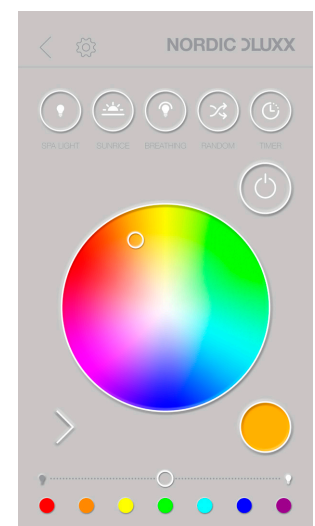

DOWNLOAD APP

Når **NORDIC D'LUXX** App er downloaded fra App Store (IOS) eller Google Play (Android) og installeret, kan du med hjælp fra brugermanualen styre lys og lyd på din flowerpot og Lanterne. Har du flere kan du styre hver enkelt, eller du kan gruppere dem og navngive dem. Indstille til forudvalgt lys funktioner så som Spa Light, Sunrise, Breathing eller Random eller lave dine egne. Timerfunktion kan tilsluttes.