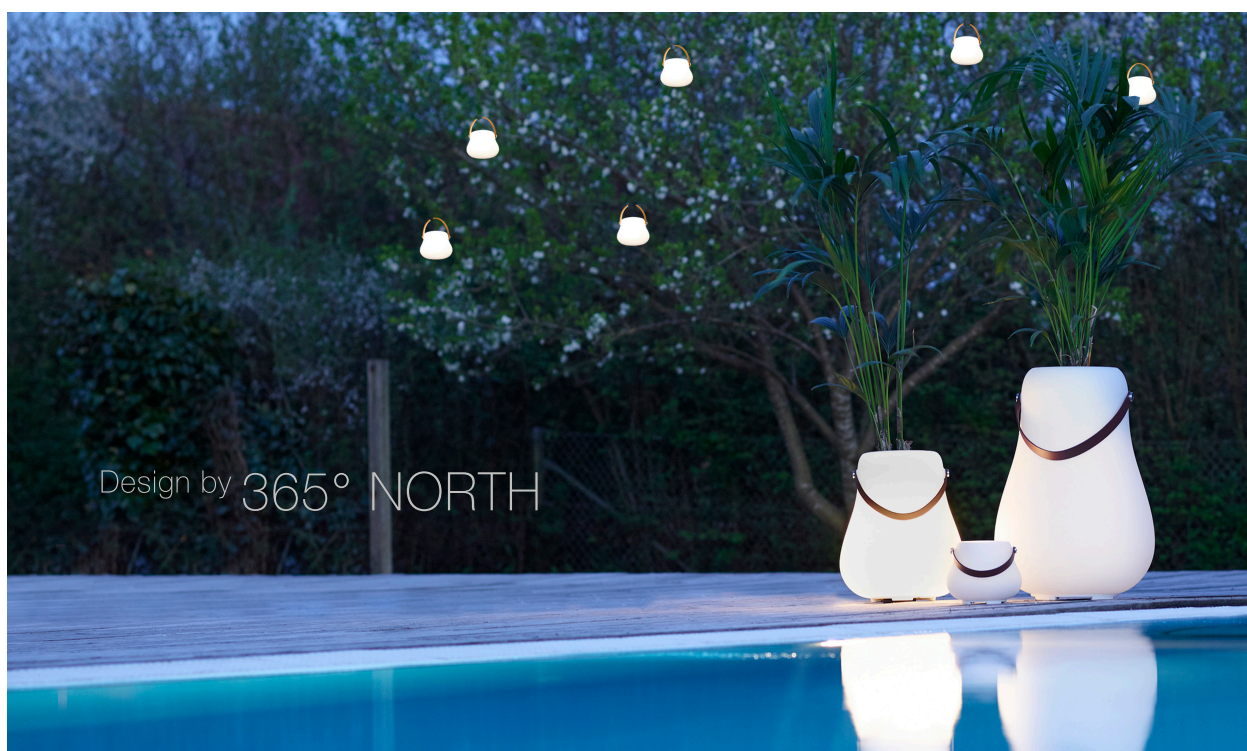

NORDIC D'LUXX[®]

- Multifunktionel flowerpot og Lanterne i nordisk design med indbygget LED lys og vandtæt højttaler

NORDIC D'LUXX Flowerpot og Lanterne er designet af den anerkendte danske designer Henrik Pedersen fra 365° NORTH i et moderne, nordisk og organisk design. Flowerpotten gør op med den traditionelle blomsterkrukke og tilføjer multifunktioner, der kan være anvendelige inde som ude, til blomster og planter, som isspannd, vinkøler, højttaler og som lyskilde. Med det indbyggede LED lys, kan både Flowerpot og Lanterne oplyse en sen sommeraften, når du sidder udendørs på terrassen. Ud over det justerbare lys kan Flowerpot også anvendes som højttaler. Stream og afspil din yndlings musik og skab mindeværdige øjeblikke med venner og familie.

VANDTÆT HØJTALER I FLOWERPOT

Alle 3 størrelser i Flowerpot fås samtidig med lys , også med indbygget bluetooth højttaler der er vandtæt og derfor tåler at stå ude. Stream og afspil din favoritmusik fra streamingtjenester eller fra din smartphone, ved indgangen når gæsterne ankommer, når i hygger i haven eller på middagsbordet med lys og lækker lounge musik.